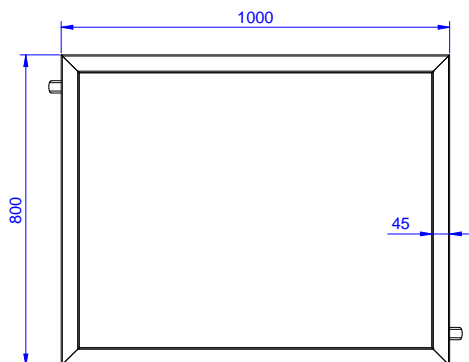

Topp

Viktig information

Används ej som
installationshandling. Begär
separat
installationsanvisning.

Ytermått, bredd	1000 mm
Ytermått, djup	800 mm
Ytermått, höjd	910 mm
Nettovikt:	30 kg